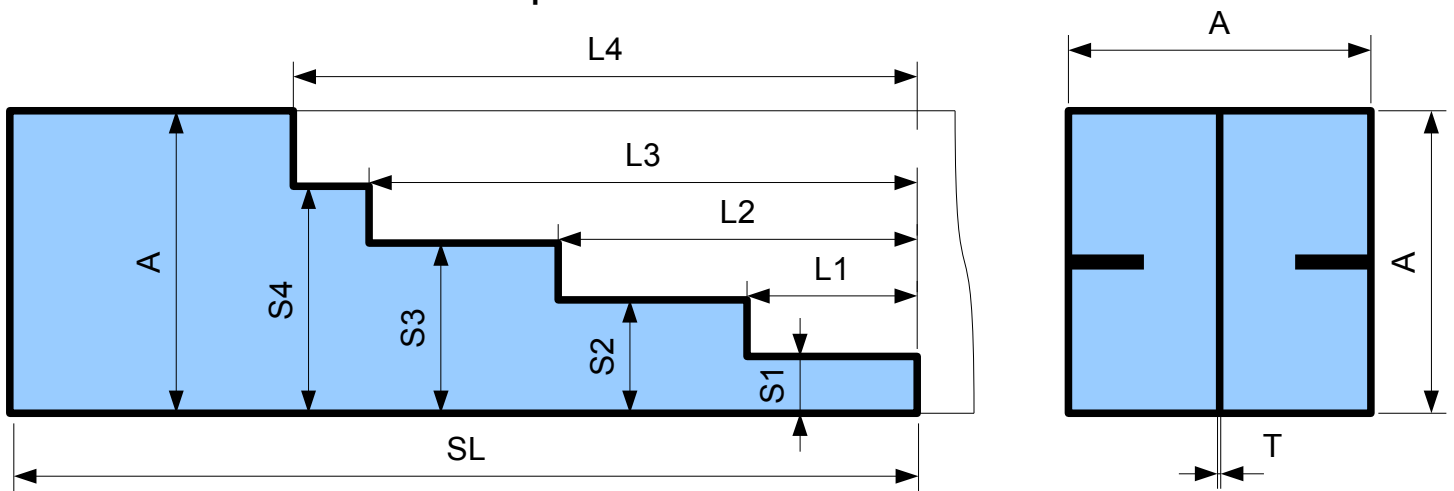

IMPROVED SEPTUM WITH DUAL MODE HORN

Septum sizes

Sizes [mm]	A	T	SL	S1	S2	S3	S4	L1	L2	L3	L4
1296MHz	142,6	0,5	340,0	21,3	46,9	70,9	106,3	75,6	148,9	220,5	242,3
2320MHz	79,7	0,5	190,0	11,9	26,2	39,6	59,4	42,2	83,2	123,2	135,4

Horn sizes

Sizes [mm]	HL0	HL1	HD1	HL2	HD2
1296MHz	420,0	57,7	254,6	332,0	304,0
2320MHz	215,0	32,2	142,2	186,0	170,0

Sizes [mm]	PD1	PL1	PD2	PL2	PL3
1296MHz	1,3	2,0	3,5	44,0	41,1
2320MHz	1,3	2,0	3,5	22,1	24,2