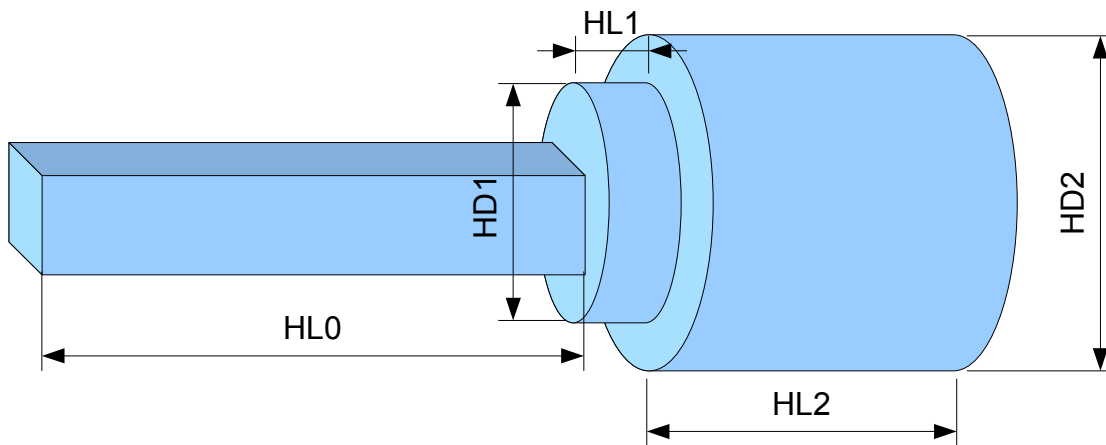

IMPROVED SEPTUM WITH DUAL MODE HORN

Septum sizes

Sizes [mm]	A	T	SL	S1	S2	S3	S4	L1	L2	L3	L4
1296MHz	142,6	0,5	340,0	21,3	46,9	70,9	106,3	75,6	148,9	220,5	242,3
2320MHz	79,7	0,5	190,0	11,9	26,2	39,6	59,4	42,2	83,2	123,2	135,4

Horn sizes

Sizes [mm]	HL0	HL1	HD1	HL2	HD2
1296MHz	420,0	57,7	254,6	332,0	304,0
2320MHz	215,0	32,2	142,2	186,0	170,0

Sizes [mm]	PD1	PL1	PD2	PL2	PL3
1296MHz	1,3	2,0	3,5	44,0	41,1
2320MHz	1,3	2,0	3,5	22,1	24,2