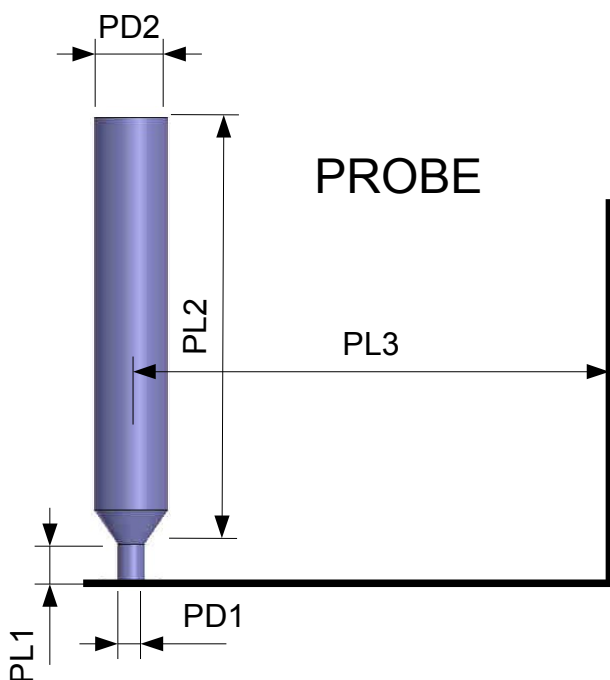

IMPROVED SEPTUM WITH DUAL MODE HORN

Septum sizes

Sizes [mm]	A	T	SL	S1	S2	S3	S4	L1	L2	L3	L4
1296MHz	142,6	0,5	340,0	21,3	46,9	70,9	106,3	75,6	148,9	220,5	242,3
2320MHz	79,7	0,5	190,0	11,9	26,2	39,6	59,4	42,2	83,2	123,2	135,4

Horn sizes

Sizes [mm]	HL0	HL1	HD1	HL2	HD2
1296MHz	420,0	57,7	254,6	332,0	304,0
2320MHz	215,0	32,2	142,2	186,0	170,0

Sizes [mm]	PD1	PL1	PD2	PL2	PL3
1296MHz	1,3	2,0	3,5	44,0	41,1
2320MHz	1,3	2,0	3,5	22,1	24,2