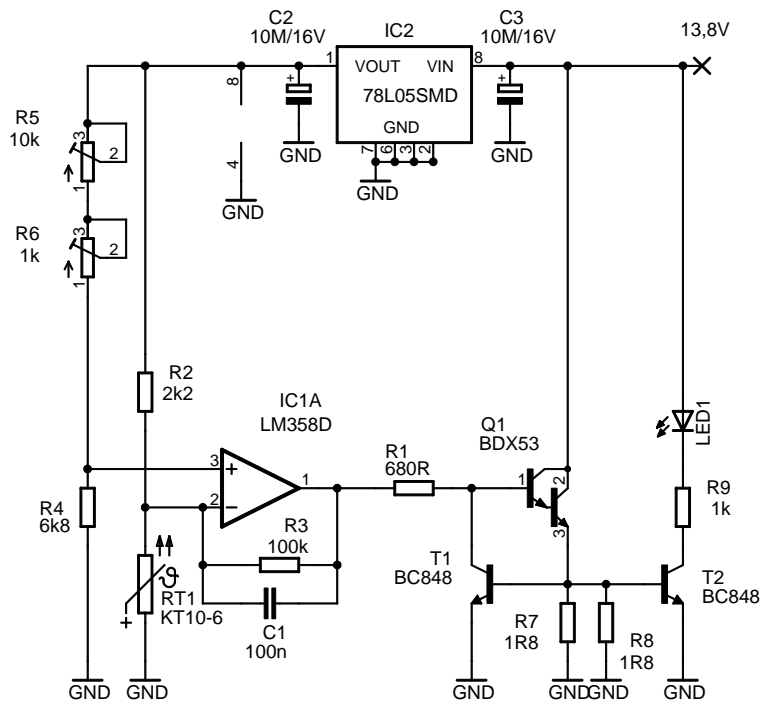

## TCXO 60°C stabilized

TITLE: TCXO BFR DF9LN

Document Number: Zdenek SAMEK - OK1DFC REV:

Date: 06.09.2007 16:24:13

Sheet: 1/1

TITLE: TCX0 topidlo

Document Number:

REV: